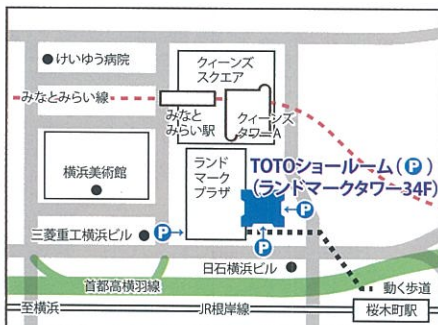

更に早期受注の場合は、プラス特典!

「魔法びん浴槽+エアインシャワー」または「LEDラング」が付いています! (3月末日まで)

※対象は、当日ご来場いただき4月末日までにご注文いただいた場合となります。

FRIENDS

感謝会が初めてのお友達とご来場の方へ

お食事券プレゼント

※みなとみらい21共通飲食券

KIDS

一緒に来てくれた小さいお子様へ

お菓子プレゼント

※会場にはキッズスペース、授乳室がございます。

ランドマークタワー34階 TOTOショールーム会場

[電車]
JR・市営地下鉄「桜木町」徒歩10分

[車]
ランドマークタワー駐車場をご利用出来ます。

※駐車券(1時間)をお渡します。
※駐車場が混雑している場合には、お車のまま先頭警備員に「TOTOショールーム」とお伝えください。優先して入車出来ます。

主催 TOTOリモデルクラブ神奈川店会PJみなとみらい